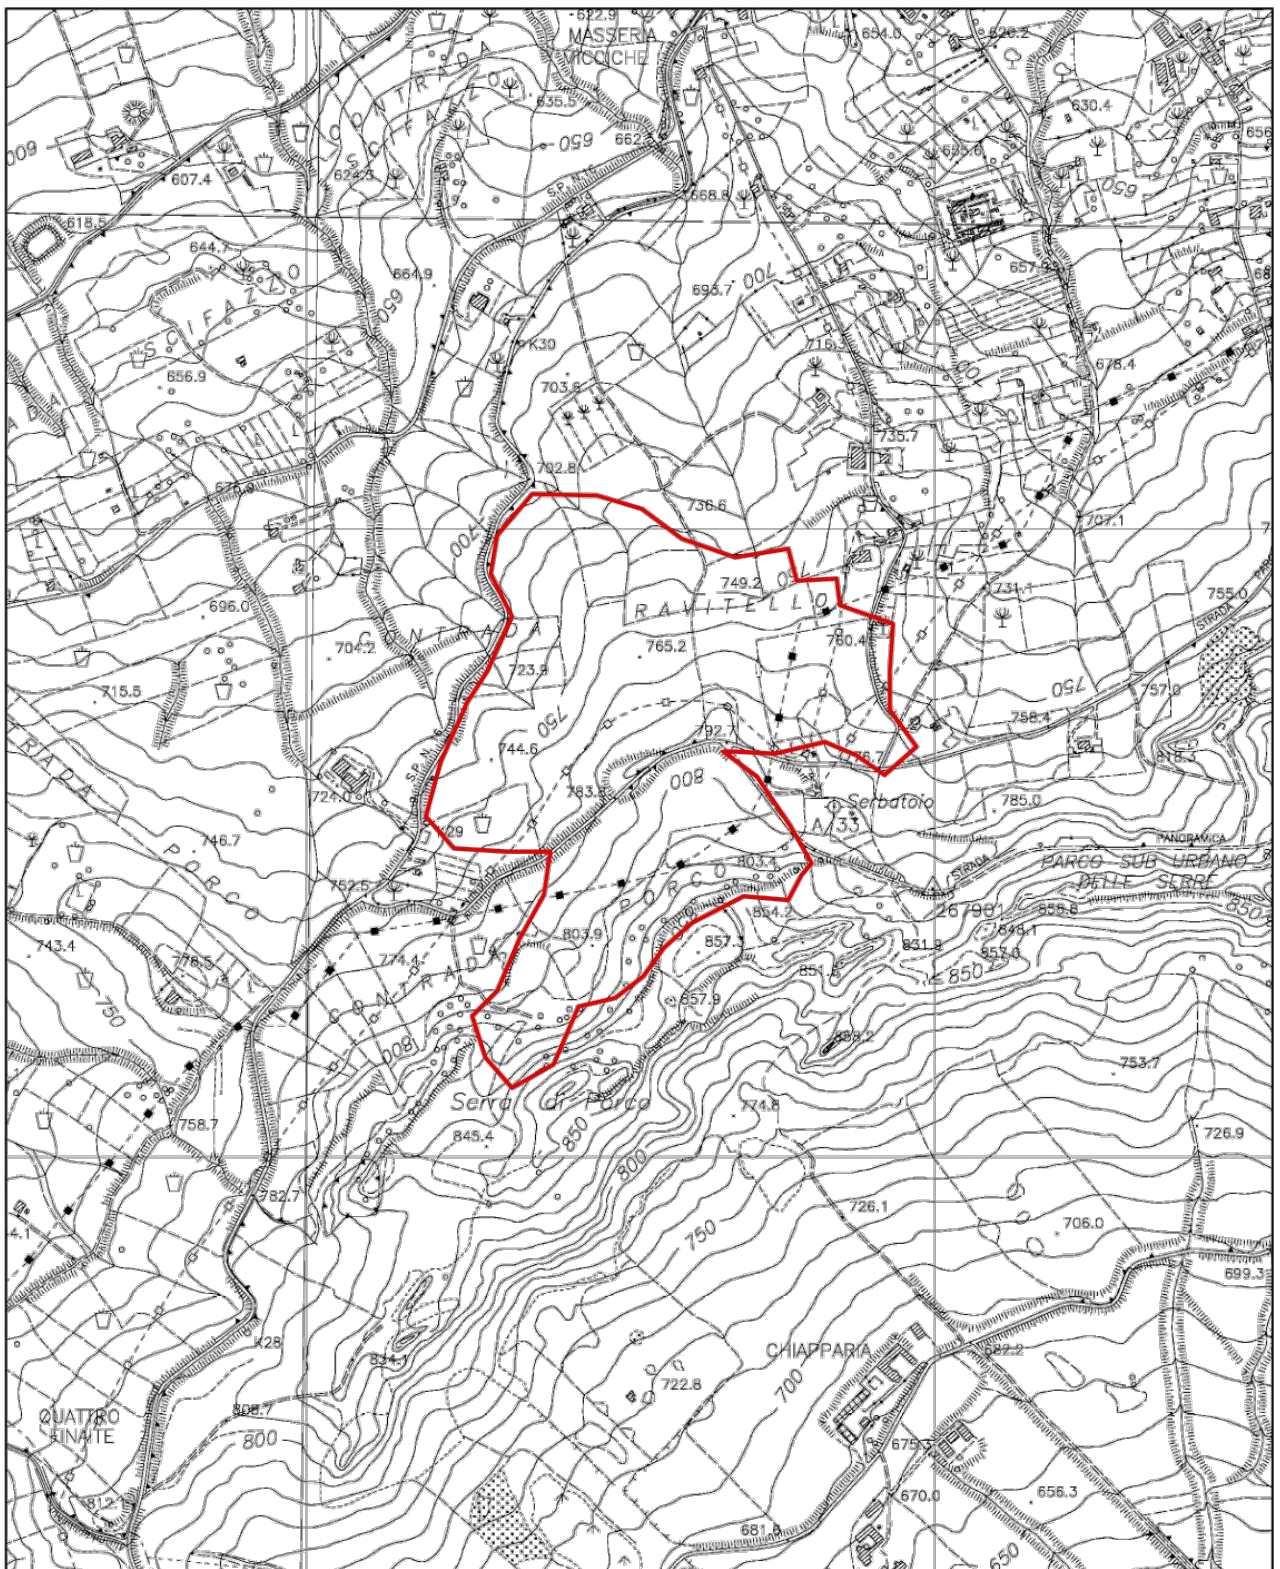

COMUNE DI VILLALBA

(LIBERO CONSORZIO COMUNALE DI CALTANISSETTA)

Area III – Gestione del territorio

Oggetto: Istituzione Catasto Incendi

INQUADRAMENTO GENERALE

ANNO 2014

Il Tecnico
(Ing. Antonino Ricotta)

Comune: di Villalba (CL)
Località Parco delle Serre
Superficie Incediata: Ha 38.77
Data intervento: 20-07-2014