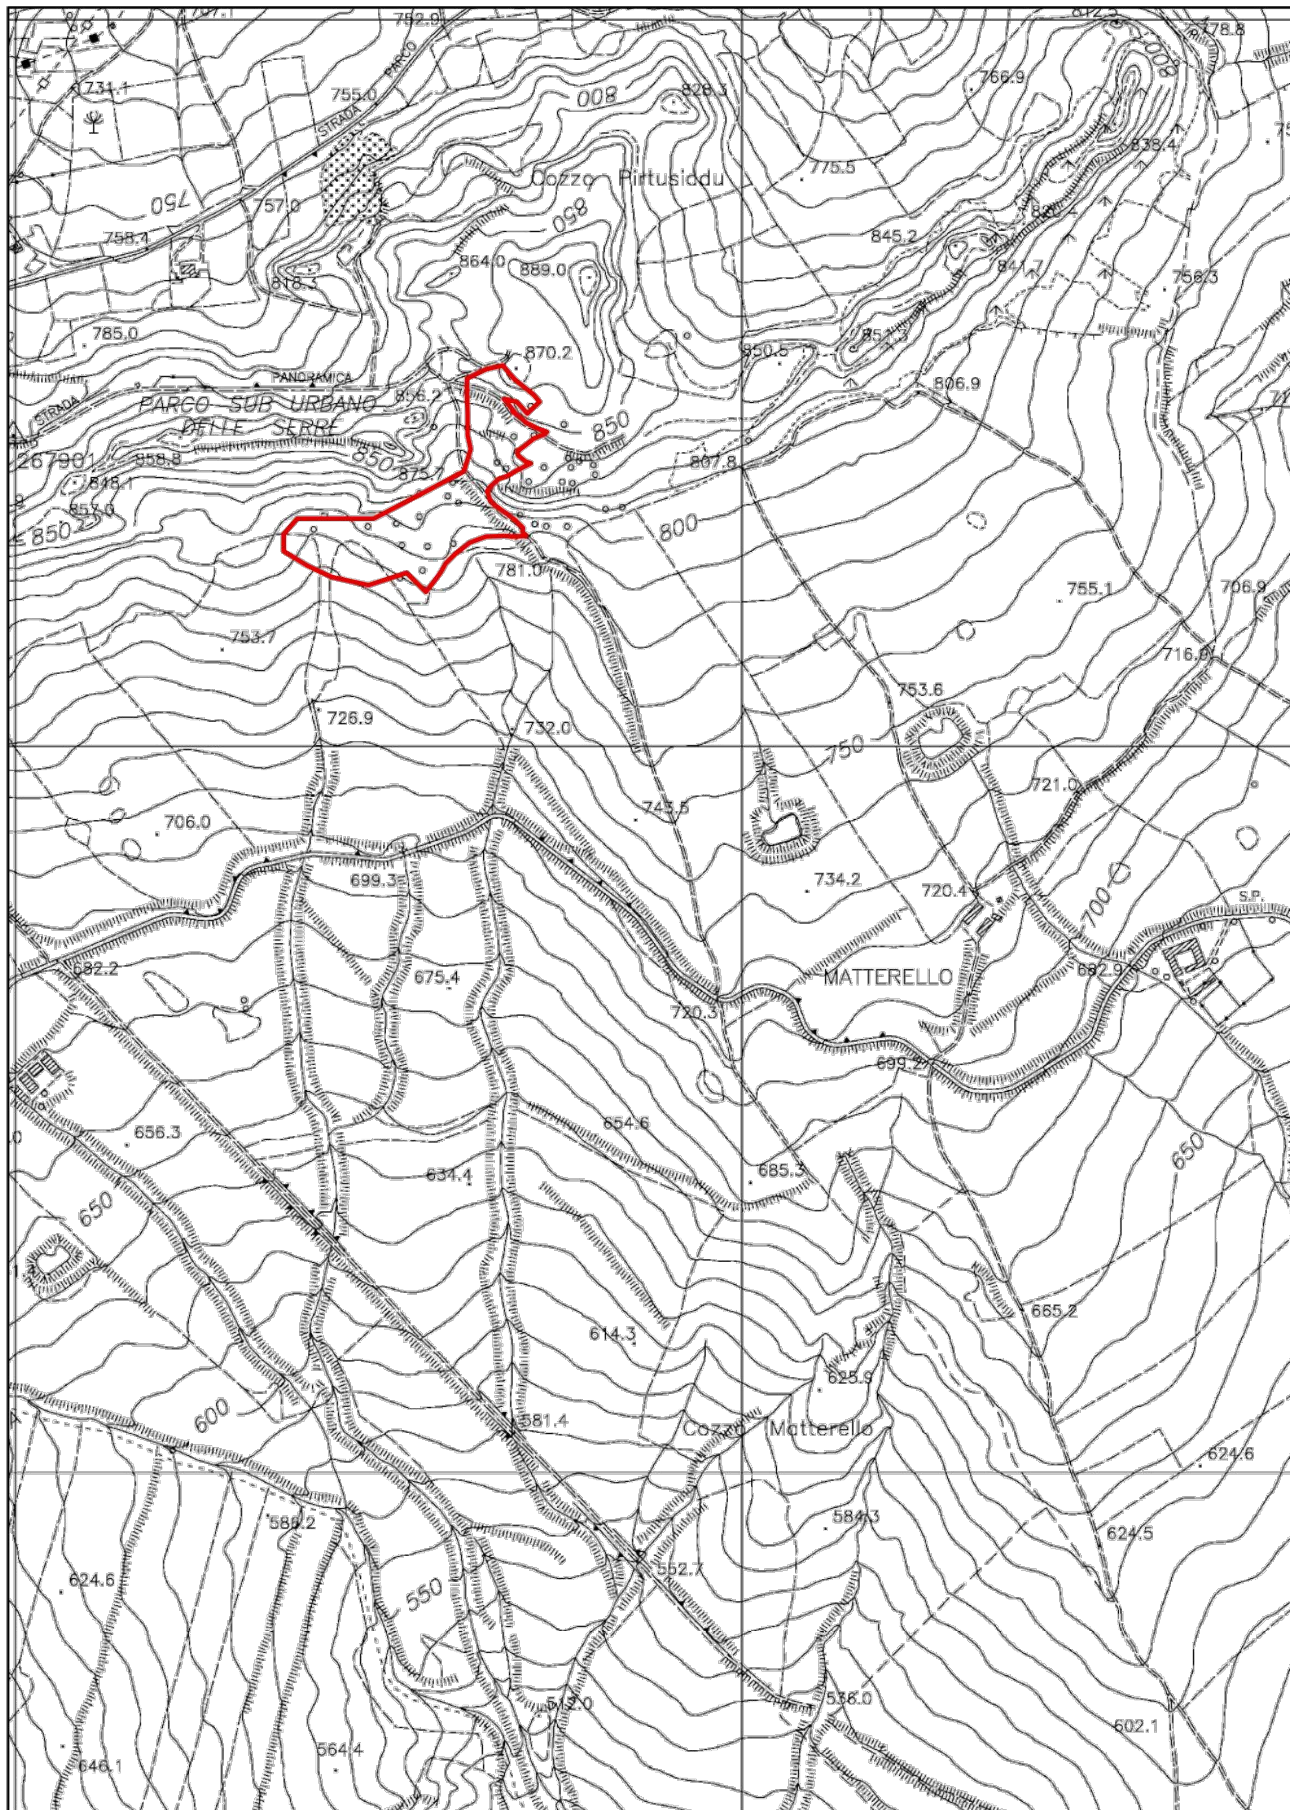

COMUNE DI VILLALBA

(LIBERO CONSORZIO COMUNALE DI CALTANISSETTA)

Area III – Gestione del territorio

Oggetto: Istituzione Catasto Incendi

INQUADRAMENTO GENERALE

ANNO 2010

Il Tecnico
(Ing. Antonino Ricotta)

Comune: di Villalba (CL)
Località Parco delle Serre
Superficie Incediata: Ha 3.86
Data intervento: 26-09-2010